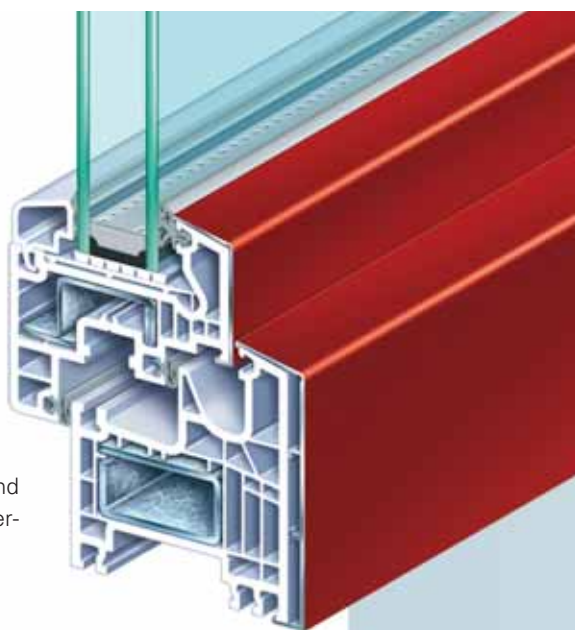

Die Kombination für außergewöhnliche Fassadengestaltung

Das Kunststoff-Fenstersystem mit aufgekloppter Aluminium-Vorsatzblende kombiniert die Vorzüge beider Werkstoffe in einem Bauelement. Außen bietet die Aluminium-Vorsatzblende nahezu unbegrenzte Möglichkeiten der farblichen Gestaltung, zur Innenseite garantieren Kunststoffprofile einen geringen Pflegeaufwand, Formstabilität sowie eine hohe Funktionssicherheit. Das spezielle Aufklipsverfahren gewährleistet eine spannungsfreie Verbindung zwischen den Materialien Kunststoff und Aluminium.

Fenster prägen den Charakter Ihres Hauses

Wir liefern Ihnen alles, was Sie für Ihre unverwechselbaren individuellen Fenster brauchen: Jede erdenkliche Fensterform und -teilung. Große Farbenvielfalt. Sprossen – aufgesetzt oder innenliegend, zwischen der Isolierverglasung. Schicke Griffe. Von Standardverglasungen über Sondergläser bis hin zu stark reliefierten Gläsern, zum Beispiel fürs Badezimmer und Haustüren, wo ungewollte Einblicke unerwünscht sind.

- ▶ Modernes Fenstersystem mit hochwertiger Aluminium-Optik
- ▶ Stabiler Profilquerschnitt mit hervorragender Statik für ein langes Fensterleben
- ▶ 5-Kammer-Konstruktion mit sehr guten Wärmeschutz-Eigenschaften, U_f -Wert = $1,2 \text{ W/m}^2 \text{ K}$, erfüllt die hohen Anforderungen des Minergie Reglement
- ▶ Nahezu unbegrenzte Möglichkeiten der farblichen Gestaltung
- ▶ Bleifreies Hart-PVC, mit umweltfreundlichem Calcium-Zink stabilisiert